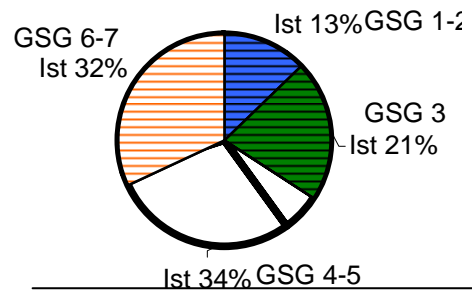

46182 Gruttbach

Gewässerstrukturgüte

Klasse	Maß der Veränderung	Farbsymbol
1	unverändert	dunkelblau
2	gering verändert	hellblau
3	mäßig verändert	grün
4	deutlich verändert	hellgrün
5	stark verändert	gelb
6	sehr stark verändert	orange
7	vollständig verändert	rot

Gegenwärtige Strukturanteile

Zielgrößen der Gewässerstruktur ¹⁾

¹⁾ siehe www.flussgebiete.nrw.de/pilotprojekte

Relative Häufigkeitsverteilungen