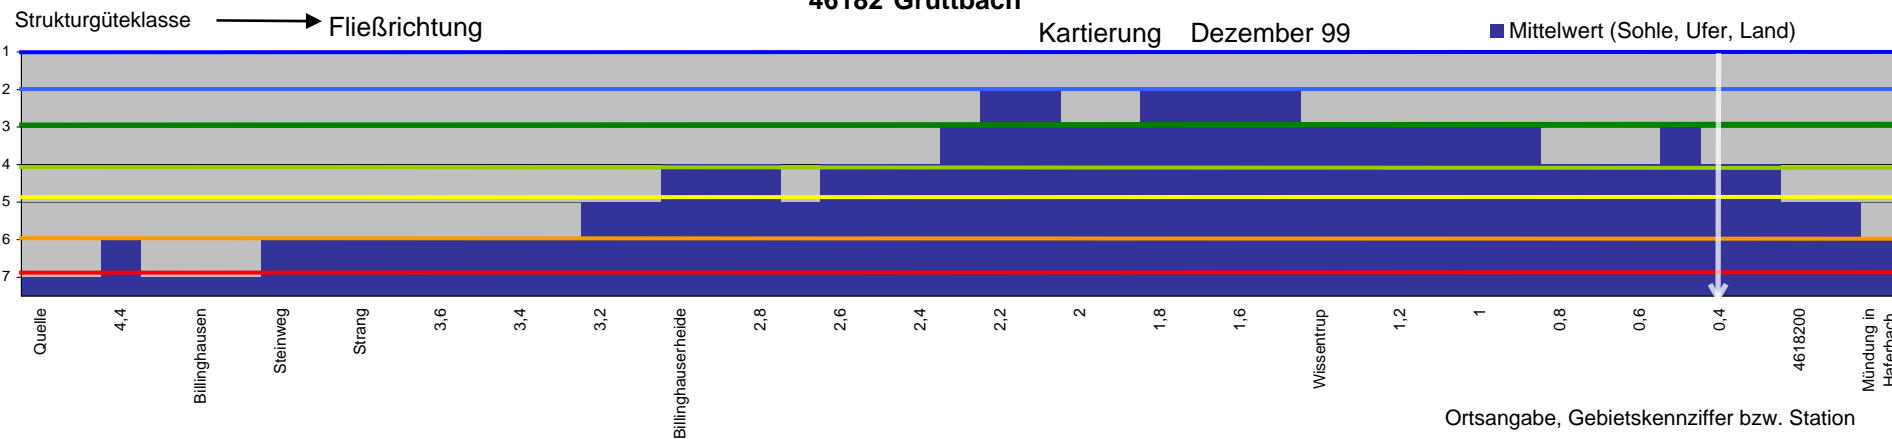

46182 Gruttbach

Gewässerstrukturgüte

Klasse	Maß der Veränderung	Farbsymbol
1	unverändert	dunkelblau
2	gering verändert	hellblau
3	mäßig verändert	grün
4	deutlich verändert	hellgrün
5	stark verändert	gelb
6	sehr stark verändert	orange
7	vollständig verändert	rot

Gegenwärtige Strukturanteile

Zielgrößen der Gewässerstruktur ¹⁾

¹⁾ siehe www.flussgebiete.nrw.de/pilotprojekte

Relative Häufigkeitsverteilungen