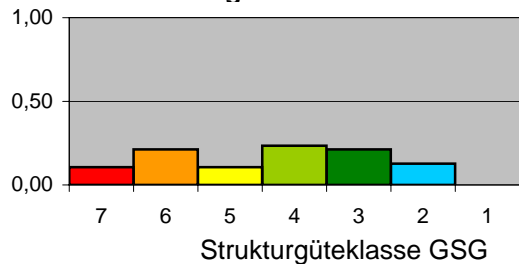

46182 Gruttbach

Gewässerstrukturgüte

Klasse	Maß der Veränderung	Farbsymbol
1	unverändert	dunkelblau
2	gering verändert	hellblau
3	mäßig verändert	grün
4	deutlich verändert	hellgrün
5	stark verändert	gelb
6	sehr stark verändert	orange
7	vollständig verändert	rot

Gegenwärtige Strukturanteile

Zielgrößen der Gewässerstruktur ¹⁾

¹⁾ siehe www.flussgebiete.nrw.de/pilotprojekte

Relative Häufigkeitsverteilungen