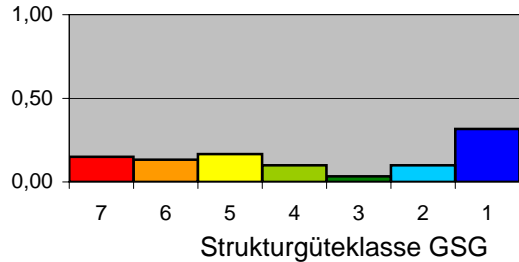

Gewässerstrukturgüte

Klasse	Maß der Veränderung	Farbsymbol
1	unverändert	dunkelblau
2	gering verändert	hellblau
3	mäßig verändert	grün
4	deutlich verändert	hellgrün
5	stark verändert	gelb
6	sehr stark verändert	orange
7	vollständig verändert	rot

Gegenwärtige Strukturanteile

Zielgrößen der Gewässerstruktur ¹⁾

¹⁾ siehe www.flussgebiete.nrw.de/pilotprojekte

Relative Häufigkeitsverteilungen