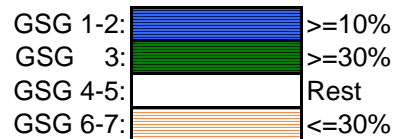

Gewässerstrukturgüte

Klasse	Maß der Veränderung	Farbsymbol
1	unverändert	dunkelblau
2	gering verändert	hellblau
3	mäßig verändert	grün
4	deutlich verändert	hellgrün
5	stark verändert	gelb
6	sehr stark verändert	orange
7	vollständig verändert	rot

Gegenwärtige Strukturanteile

Zielgrößen der Gewässerstruktur ¹⁾

¹⁾ siehe www.flussgebiete.nrw.de/pilotprojekte

Relative Häufigkeitsverteilungen