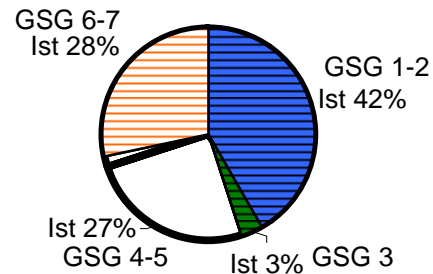

Gewässerstrukturgüte

Klasse	Maß der Veränderung	Farbsymbol
1	unverändert	dunkelblau
2	gering verändert	hellblau
3	mäßig verändert	grün
4	deutlich verändert	hellgrün
5	stark verändert	gelb
6	sehr stark verändert	orange
7	vollständig verändert	rot

Gegenwärtige Strukturanteile

Zielgrößen der Gewässerstruktur ¹⁾

¹⁾ siehe www.flussgebiete.nrw.de/pilotprojekte

Relative Häufigkeitsverteilungen