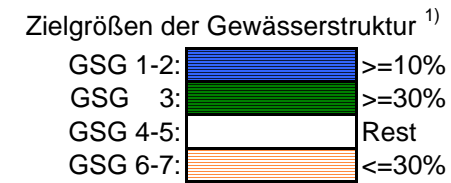

Klasse	Maß der Veränderung	Farbsymbol
1	unverändert	dunkelblau
2	gering verändert	hellblau
3	mäßig verändert	grün
4	deutlich verändert	hellgrün
5	stark verändert	gelb
6	sehr stark verändert	orange
7	vollständig verändert	rot