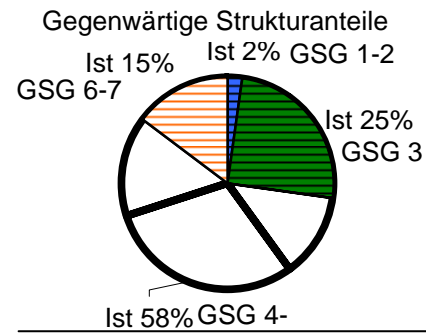

4622 Passade

Gewässerstrukturgüte

Klasse	Maß der Veränderung	Farbsymbol
1	unverändert	dunkelblau
2	gering verändert	hellblau
3	mäßig verändert	grün
4	deutlich verändert	hellgrün
5	stark verändert	gelb
6	sehr stark verändert	orange
7	vollständig verändert	rot

¹⁾ siehe www.flussgebiete.nrw.de/pilotprojekte

Relative Häufigkeitsverteilungen