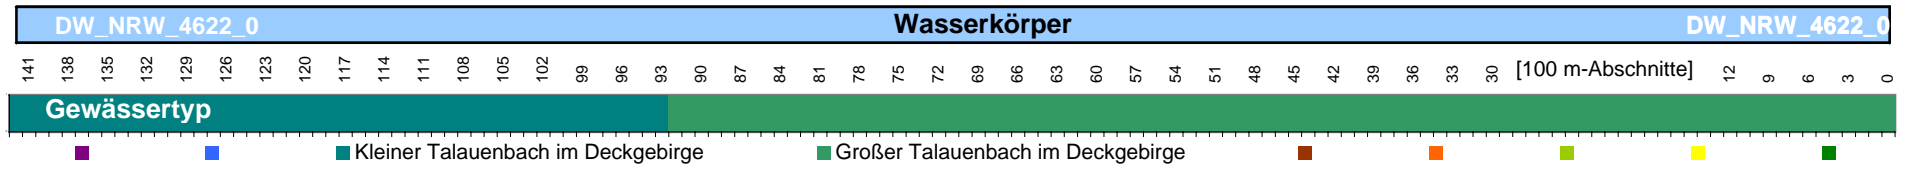

4622 Passade

Gewässerstrukturgüte

Klasse	Maß der Veränderung	Farbsymbol
1	unverändert	dunkelblau
2	gering verändert	hellblau
3	mäßig verändert	grün
4	deutlich verändert	hellgrün
5	stark verändert	gelb
6	sehr stark verändert	orange
7	vollständig verändert	rot