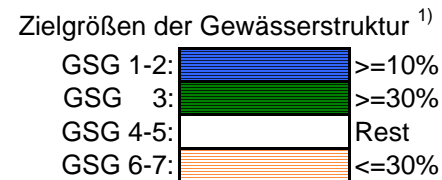

4622 Passade

Gewässerstrukturgüte

Klasse	Maß der Veränderung	Farbsymbol
1	unverändert	dunkelblau
2	gering verändert	hellblau
3	mäßig verändert	grün
4	deutlich verändert	hellgrün
5	stark verändert	gelb
6	sehr stark verändert	orange
7	vollständig verändert	rot