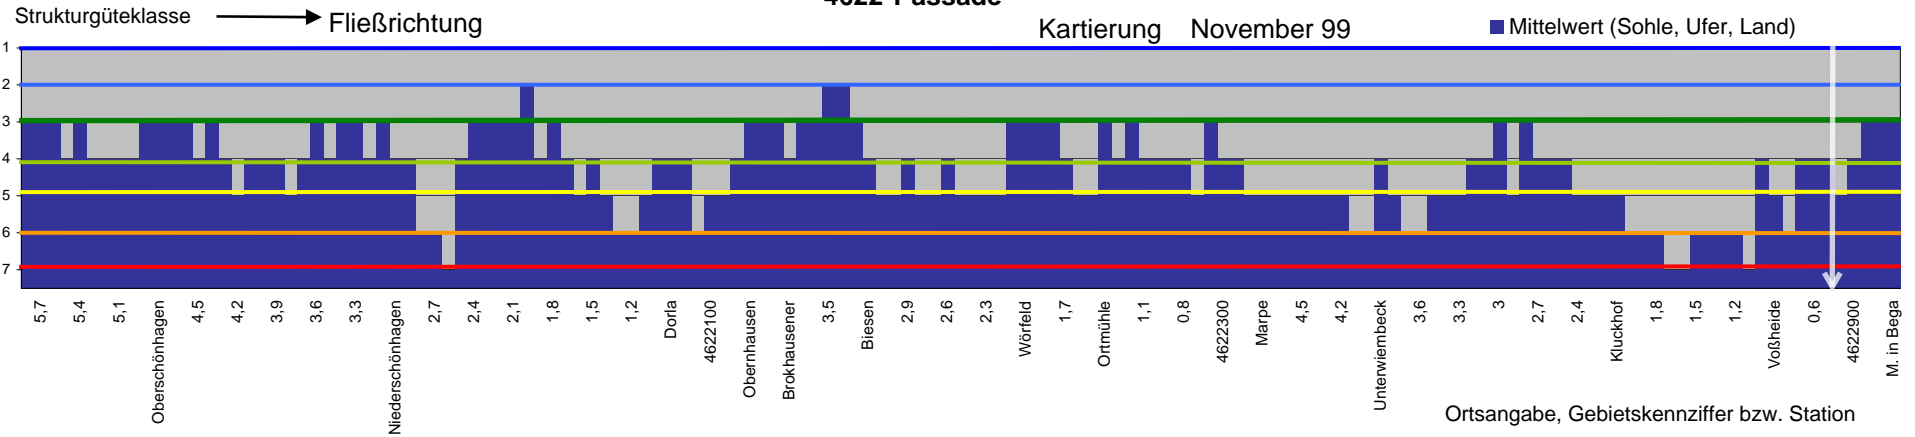

4622 Passade

Gewässerstrukturgüte

Klasse	Maß der Veränderung	Farbsymbol
1	unverändert	dunkelblau
2	gering verändert	hellblau
3	mäßig verändert	grün
4	deutlich verändert	hellgrün
5	stark verändert	gelb
6	sehr stark verändert	orange
7	vollständig verändert	rot

¹⁾ siehe www.flussgebiete.nrw.de/pilotprojekte

Relative Häufigkeitsverteilungen