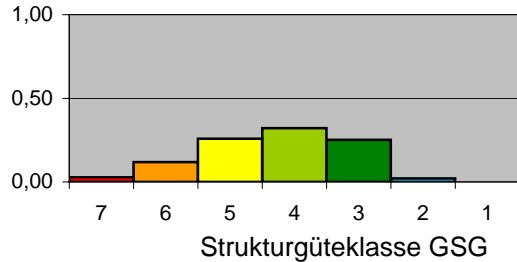

4622 Passade

Gewässerstrukturgüte

Klasse	Maß der Veränderung	Farbsymbol
1	unverändert	dunkelblau
2	gering verändert	hellblau
3	mäßig verändert	grün
4	deutlich verändert	hellgrün
5	stark verändert	gelb
6	sehr stark verändert	orange
7	vollständig verändert	rot

¹⁾ siehe www.flussgebiete.nrw.de/pilotprojekte

Relative Häufigkeitsverteilungen