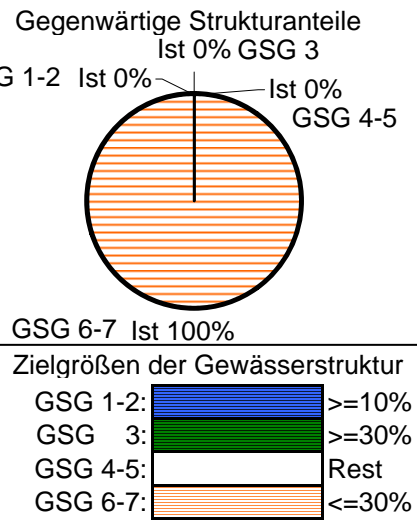

**Gewässerstrukturgüte**

Klasse	Maß der Veränderung	Farbsymbol
1	unverändert	dunkelblau
2	gering verändert	hellblau
3	mäßig verändert	grün
4	deutlich verändert	hellgrün
5	stark verändert	gelb
6	sehr stark verändert	orange
7	vollständig verändert	rot