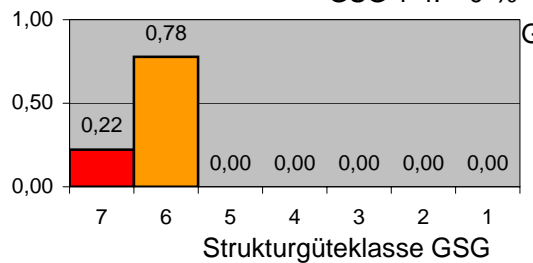

**Gewässerstrukturgüte**

Klasse	Maß der Veränderung	Farbsymbol
1	unverändert	dunkelblau
2	gering verändert	hellblau
3	mäßig verändert	grün
4	deutlich verändert	hellgrün
5	stark verändert	gelb
6	sehr stark verändert	orange
7	vollständig verändert	rot